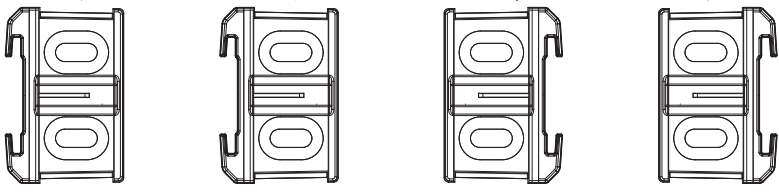

5707140100

4647210100