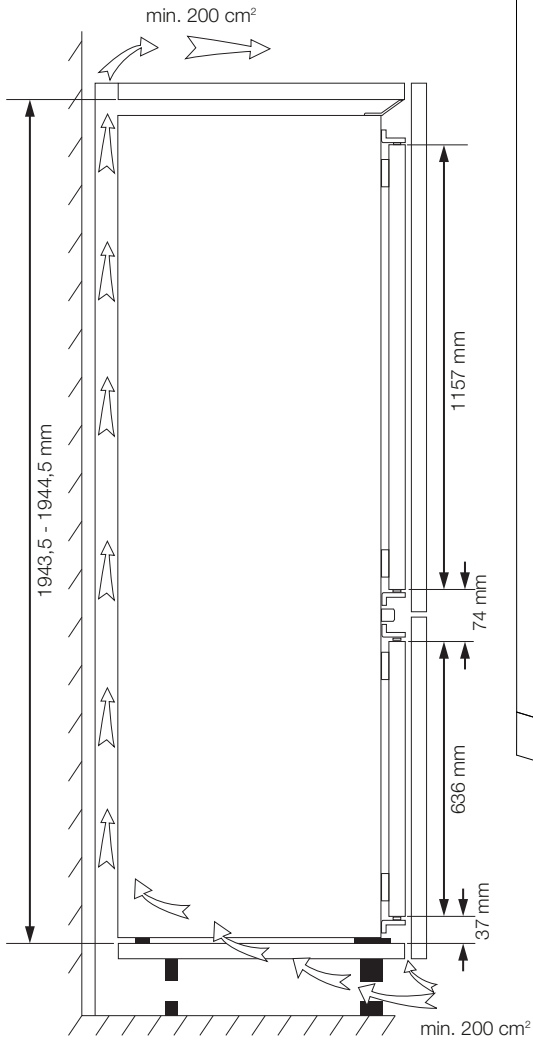

# Installation instructions

K69400

Document Number: 5858790100 - AH

1

h

2

min. 200 cm<sup>2</sup>

**No wooden back wall**

4.1

4.2

4.3

5

6

7

5707140100

5707140100