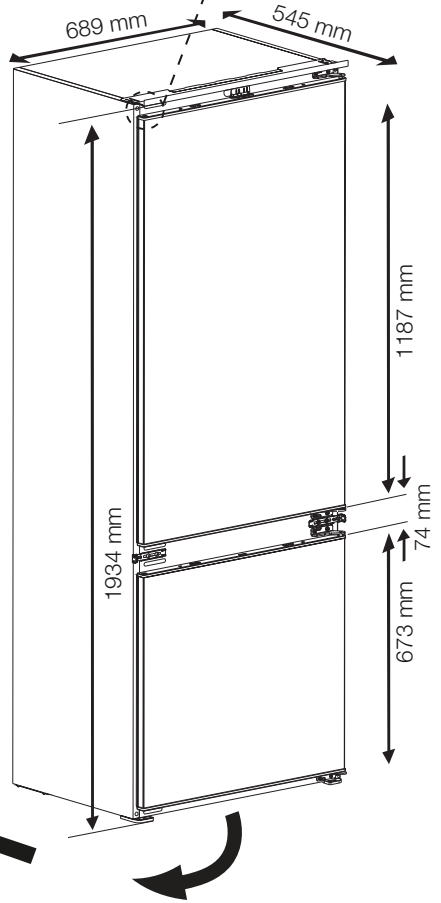

# Installation instructions

K69400

Document Number: 5858790100 - AH

1

h

2

min. 200 cm<sup>2</sup>

**No wooden back wall**

4.1

4.2

4.3

5

6

7

5707140100

5707140100