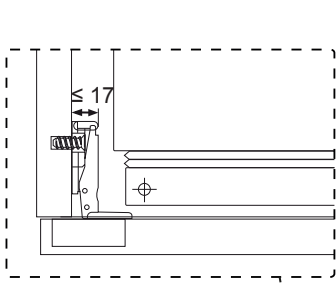

# Installation instructions

K69400

Document Number: 5858790100 - AH

1

h

2

min. 200 cm<sup>2</sup>

**No wooden back wall**