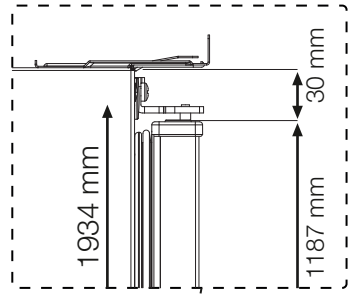

# Installation instructions

K69400

Document Number: 5858790100 - AH

1

h

2

min. 200 cm<sup>2</sup>

**No wooden back wall**