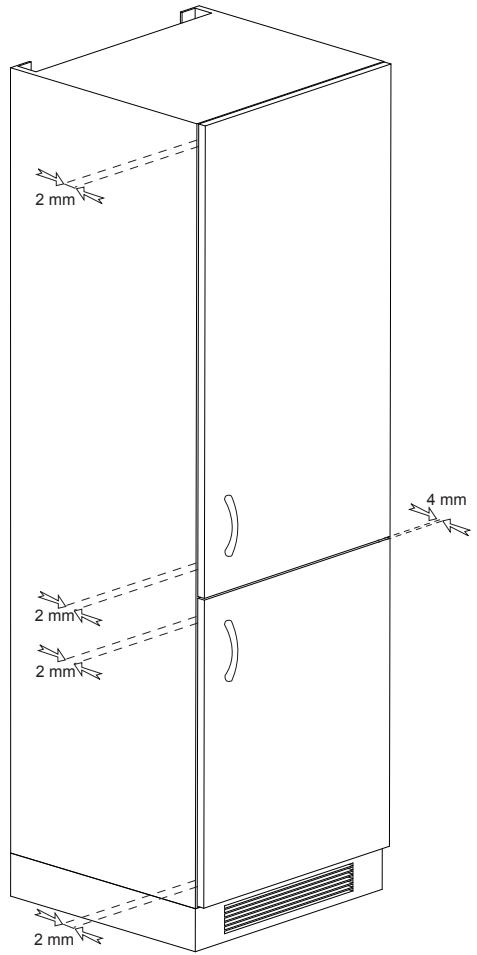

# Installation instructions

K69400

Document Number: 5858790100 - AH

1

h

2

min. 200 cm<sup>2</sup>

**No wooden back wall**