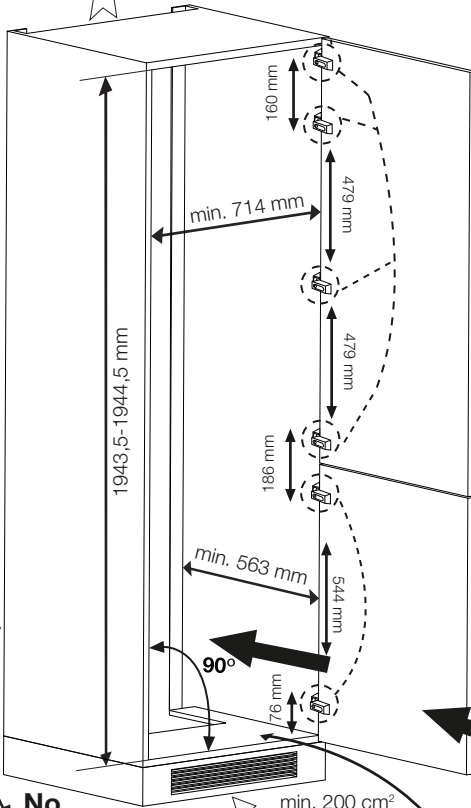

# Installation instructions

K69400

Document Number: 5858790100 - AH

1

h

2

min. 200 cm<sup>2</sup>

**No wooden back wall**

4.1

4.2

4.3

5

6

7

5707140100

5707140100